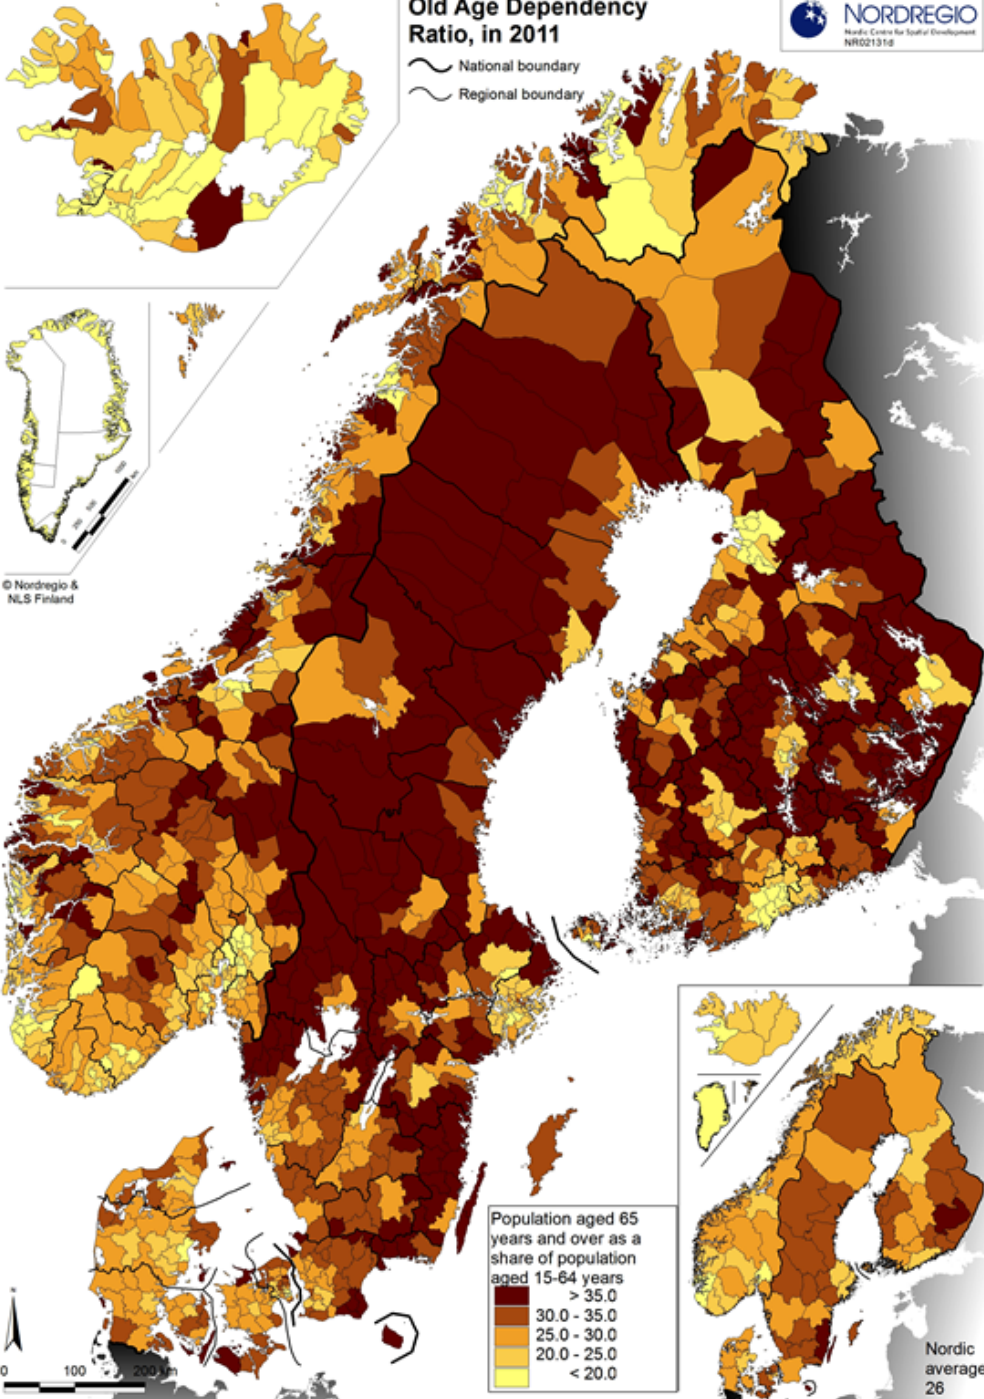

## Med og uten innvandring fra og med 2003

# Befolkningsutvikling etter sentralitet pr. 1000 innbyggere og etter endringskilde i 2010

# Old Age Dependency Ratio, in 2011

~ National boundary  
~ Regional boundary

## Norden utenom Island